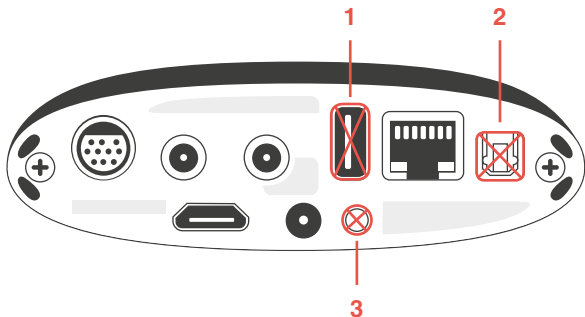

6

INSTALLATION

Branchements de la GO TV

1 Branchement pour le câble RCA

(câble vidéo/audio pour relier la GO TV à la tv).

2 Branchement pour le câble HDMI

(câble vidéo/audio pour relier la GO TV à la tv).

3 Branchement pour le câble d'alimentation

2 Solution avec des Cpl

RCA OU HDMI
RELIER LA GO TV
DIRECTEMENT
À VOTRE TV AVEC
UN DE CES CÂBLES

ALIMENTATION

RJ45/RÉSEAU
RELIER LA GO TV
DIRECTEMENT
À UN CPL
AVEC CE CÂBLE

RELIER VOTRE BOX
DIRECTEMENT À UN AUTRE CPL
AVEC UN CÂBLE RJ45/RÉSEAU

LA CONNEXION
ENTRE LA BOX
ET LA GO TV
FONCTIONNERA
VIA LE COURANT
ÉLECTRIQUE

3 Solution avec un Access Point

RCA OU HDMI
RELIER LA GO TV
DIRECTEMENT
À VOTRE TV AVEC
UN DE CES CÂBLES

ALIMENTATION

RJ45/RÉSEAU
RELIER LA GO TV
DIRECTEMENT
À VOTRE ACCESS
POINT AVEC
CE CÂBLE

IMPORTANT

À lire attentivement

- 1 Le port “USB” n’est pas activé (merci de ne rien brancher dessus).**
- 2 Le port “Optique” n’est pas activé (merci de ne rien brancher dessus).**
- 3 Bouton reset :** ne jamais effectuer de Reset, ce qui entraînera une perte de la configuration de votre GO TV. Toute intervention suite à cette action sera facturée.