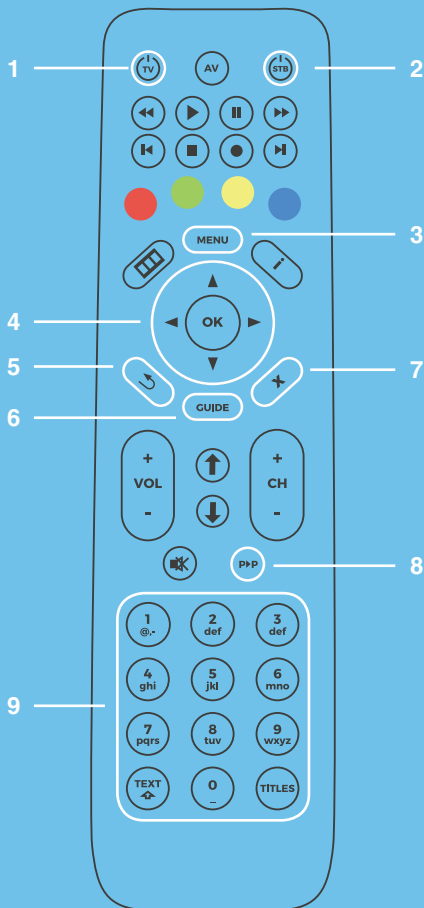

6

INSTALLATION

Branchements de la GO TV

1 Branchement pour le câble RCA

(câble vidéo/audio pour relier la GO TV à la tv).

2 Branchement pour le câble HDMI

(câble vidéo/audio pour relier la GO TV à la tv).

3 Branchement pour le câble d'alimentation

LA CONNEXION
ENTRE LA BOX
ET LA GO TV
FONCTIONNERA
VIA LE COURANT
ÉLECTRIQUE

3 Solution avec un Access Point

RCA OU HDMI
RELIER LA GO TV
DIRECTEMENT
À VOTRE TV AVEC
UN DE CES CÂBLES

ALIMENTATION

RJ45/RÉSEAU
RELIER LA GO TV
DIRECTEMENT
À VOTRE ACCESS
POINT AVEC
CE CÂBLE

IMPORTANT

À lire attentivement

- 1 Le port “USB” n’est pas activé (merci de ne rien brancher dessus).**
- 2 Le port “Optique” n’est pas activé (merci de ne rien brancher dessus).**
- 3 Bouton reset :** ne jamais effectuer de Reset, ce qui entraînera une perte de la configuration de votre GO TV. Toute intervention suite à cette action sera facturée.