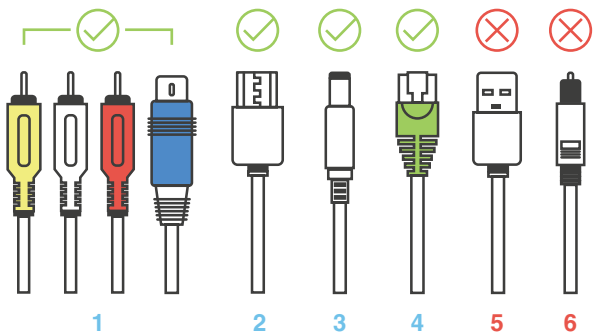

VOTRE DÉCODEUR
GOTV FOURNIE
AVEC SON SOCLE

UNE TÉLÉCOMMANDE
(PILES FOURNIES)

DEUX
MANUELS
AMINO

UN CÂBLE RCA OU HDMI
SELON LE BESOIN DU CLIENT

ALIMENTATION
ÉLECTRIQUE

UN CÂBLE
RJ45/RÉSEAU

**Votre décodeur GoTV vous permettra
de visionner les chaînes de télévision
de votre abonnement grâce à votre forfait
internet et ceci peu importe votre abonnement.**

Mise en route

Raccordez votre GO TV comme indiqué page 6 et 11 de ce livret. Lorsque le raccordement au modem/routeur et à la télé sera effectué, branchez la GO TV sur le courant électrique à l'aide du câble fourni. Un voyant rouge devrait s'allumer.

6

INSTALLATION

Branchements de la GO TV

1 Branchement pour le câble RCA

(câble vidéo/audio pour relier la GO TV à la tv).

2 Branchement pour le câble HDMI

(câble vidéo/audio pour relier la GO TV à la tv).

3 Branchement pour le câble d'alimentation