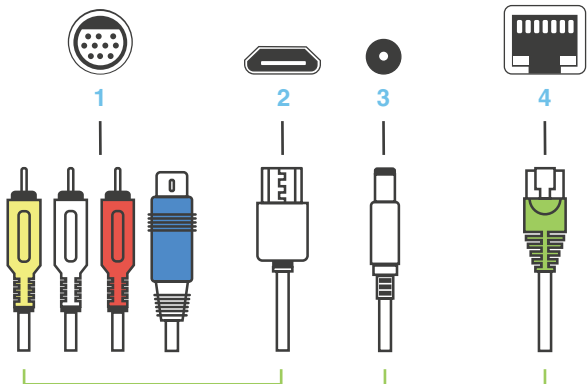

6

INSTALLATION

Branchements de la GO TV

1 Branchement pour le câble RCA

(câble vidéo/audio pour relier la GO TV à la tv).

2 Branchement pour le câble HDMI

(câble vidéo/audio pour relier la GO TV à la tv).

3 Branchement pour le câble d'alimentation

1 Solution Standard

1

RCA OU HDMI
RELIER LA GO TV
DIRECTEMENT
À VOTRE TV AVEC
UN DE CES CÂBLES

2

ALIMENTATION

3

4

RJ45/RÉSEAU
RELIER LA GO TV
DIRECTEMENT
À LA BOX
AVEC CE CÂBLE

2 Solution avec des Cpl

RCA OU HDMI
RELIER LA GO TV
DIRECTEMENT
À VOTRE TV AVEC
UN DE CES CÂBLES

ALIMENTATION

RJ45/RÉSEAU
RELIER LA GO TV
DIRECTEMENT
À UN CPL
AVEC CE CÂBLE

RELIER VOTRE BOX
DIRECTEMENT À UN AUTRE CPL
AVEC UN CÂBLE RJ45/RÉSEAU

LA CONNEXION
ENTRE LA BOX
ET LA GO TV
FONCTIONNERA
VIA LE COURANT
ÉLECTRIQUE

3 Solution avec un Access Point

RCA OU HDMI
RELIER LA GO TV
DIRECTEMENT
À VOTRE TV AVEC
UN DE CES CÂBLES

ALIMENTATION

RJ45/RÉSEAU
RELIER LA GO TV
DIRECTEMENT
À VOTRE ACCESS
POINT AVEC
CE CÂBLE