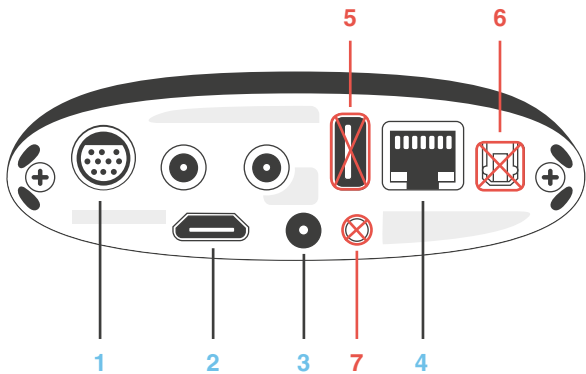

VOTRE DÉCODEUR
GOTV FOURNIE
AVEC SON SOCLE

UNE TÉLÉCOMMANDE
(PILES FOURNIES)

DEUX
MANUELS
AMINO

UN CÂBLE RCA OU HDMI
SELON LE BESOIN DU CLIENT

ALIMENTATION
ÉLECTRIQUE

UN CÂBLE
RJ45/RÉSEAU

**Votre décodeur GoTV vous permettra
de visionner les chaînes de télévision
de votre abonnement grâce à votre forfait
internet et ceci peu importe votre abonnement.**

Mise en route

Raccordez votre GO TV comme indiqué page 6 et 11 de ce livret. Lorsque le raccordement au modem/routeur et à la télé sera effectué, branchez la GO TV sur le courant électrique à l'aide du câble fourni. Un voyant rouge devrait s'allumer.

6

INSTALLATION

Branchements de la GO TV

1 Branchement pour le câble RCA

(câble vidéo/audio pour relier la GO TV à la tv).

2 Branchement pour le câble HDMI

(câble vidéo/audio pour relier la GO TV à la tv).

3 Branchement pour le câble d'alimentation